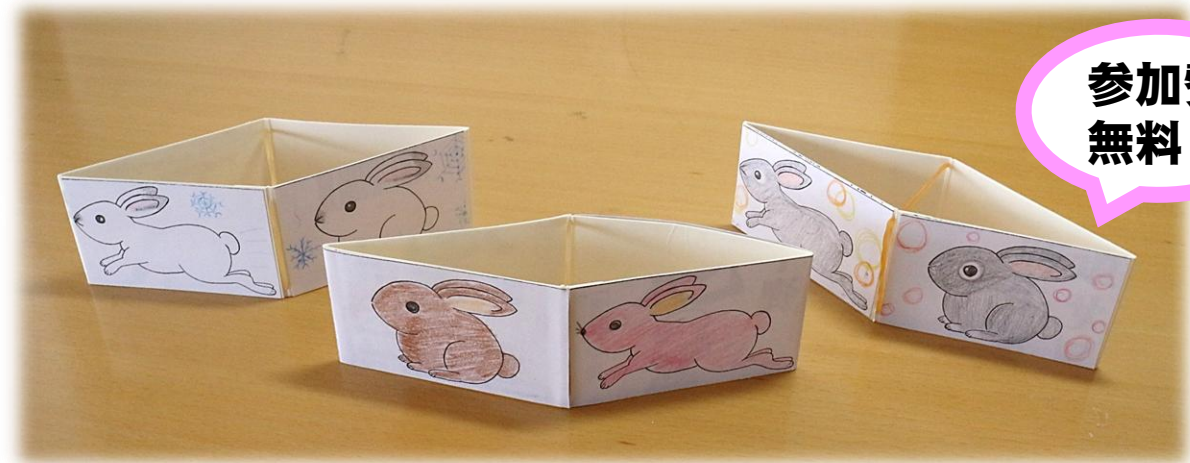

こさく
もりの工作コーナー

ぴよん×2 うさぎ

参加費
無料！

ぎゅうにゅう 牛乳パックで「うさぎ」のおもちゃを作ろう！

指をはなすと…！
作ってみてのお楽しみ♪

期間◇ 4月1日(水)～5月31日(日)

※平日の月曜日(4月6日、13日、20日、27日、5月11日、18日、25日)はお休みです。

時間◇ 開館時間内 4月 9:30～16:30