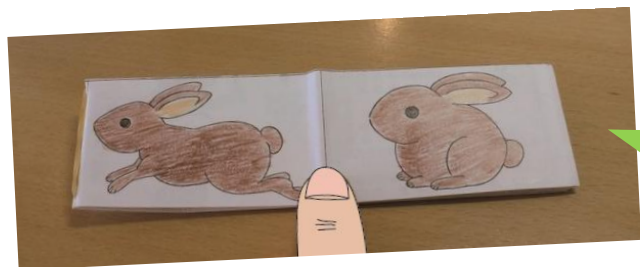

こさく
もりの工作コーナー

ぴよん×2 うさぎ

参加費
無料！

ぎゅうにゅう 牛乳パックで「うさぎ」のおもちゃを作ろう！

指をはなすと…！
作ってみてのお楽しみ♪

期間◇ 4月1日(水)～5月31日(日)

※平日の月曜日(4月6日、13日、20日、27日、5月11日、18日、25日)はお休みです。

時間◇ 開館時間内 4月 9:30～16:30