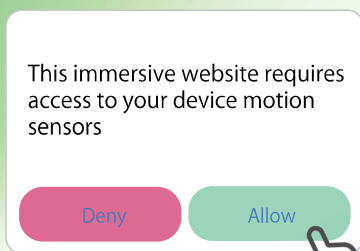

AR

ARのかいかた

①

スマートフォンのカメラでQRコードを読み取って、表示されたURLにアクセスしてください。

②

ARに必要なカメラ等の使用許可を求めるメッセージが表示されます。

「許可」もしくは「Allow」をタップしてください。複数回表示される場合がありますが、同様の操作をお願いします。

③

カメラで「カメラを起動したまま、えべチュンにスマホを向けてみよう！」と書いてある場所を映すと、ARコンテンツが表示されます。

カメラを起動したまま、えべチュンにスマホ向けてみよう！