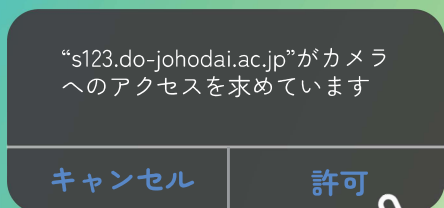

AR

ARのかいかた

①

スマートフォンのカメラでQRコードを読み取って、表示されたURLにアクセスしてください。

②

ARに必要なカメラ等の使用許可を求めるメッセージが表示されます。

「許可」もしくは「Allow」をタップしてください。複数回表示される場合がありますが、同様の操作をお願いします。

③

カメラで「カメラを起動したまま、えべチュンにスマホを向けてみよう！」と書いてある場所を映すと、ARコンテンツが表示されます。

カメラを起動したまま、えべチュンにスマホ向けてみよう！