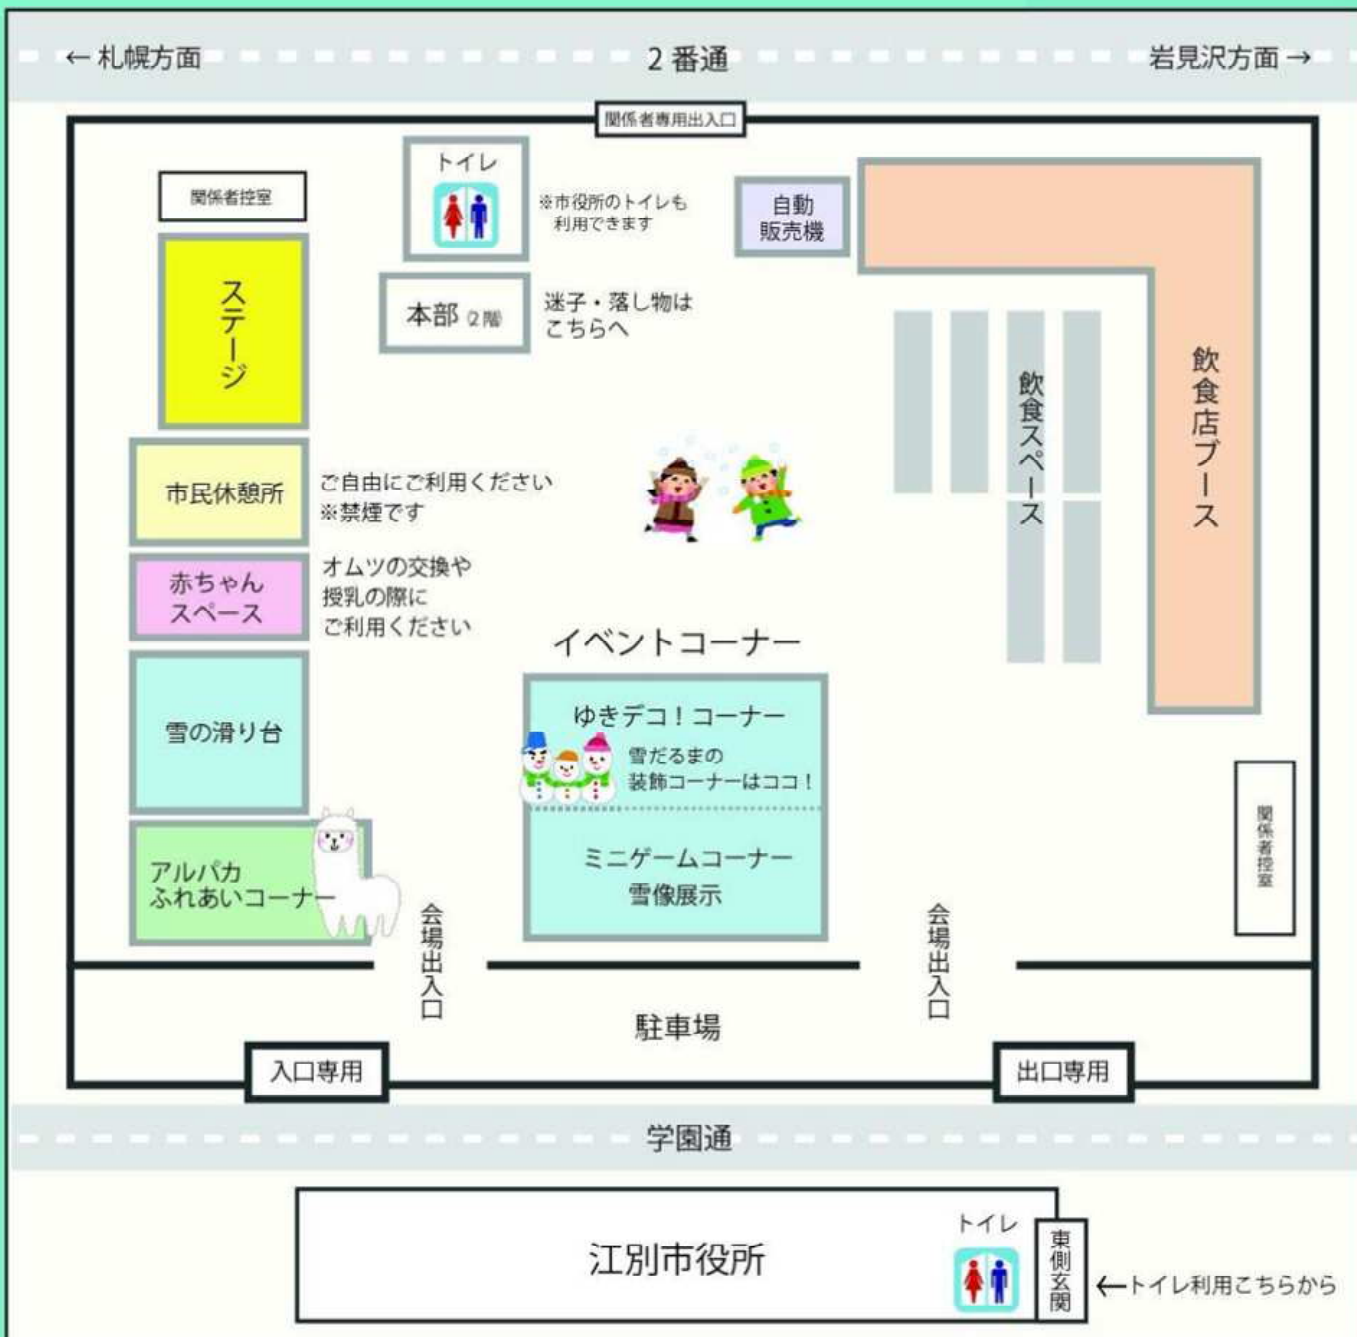

2020 えべつスノーフェスティバル 会場図

⚠️ 駐車場に限りがありますので公共交通機関をご利用ください

公共交通機関のご案内

- 電車** 
- JR 高砂駅 (徒歩 8分)
- 路線バス** 
- JR 北海道バス 江別線 江別市役所前
 - 中央バス 江別 2番通線 市役所通 (2番通側)
 - 夕鉄バス 札幌線 高砂駅前